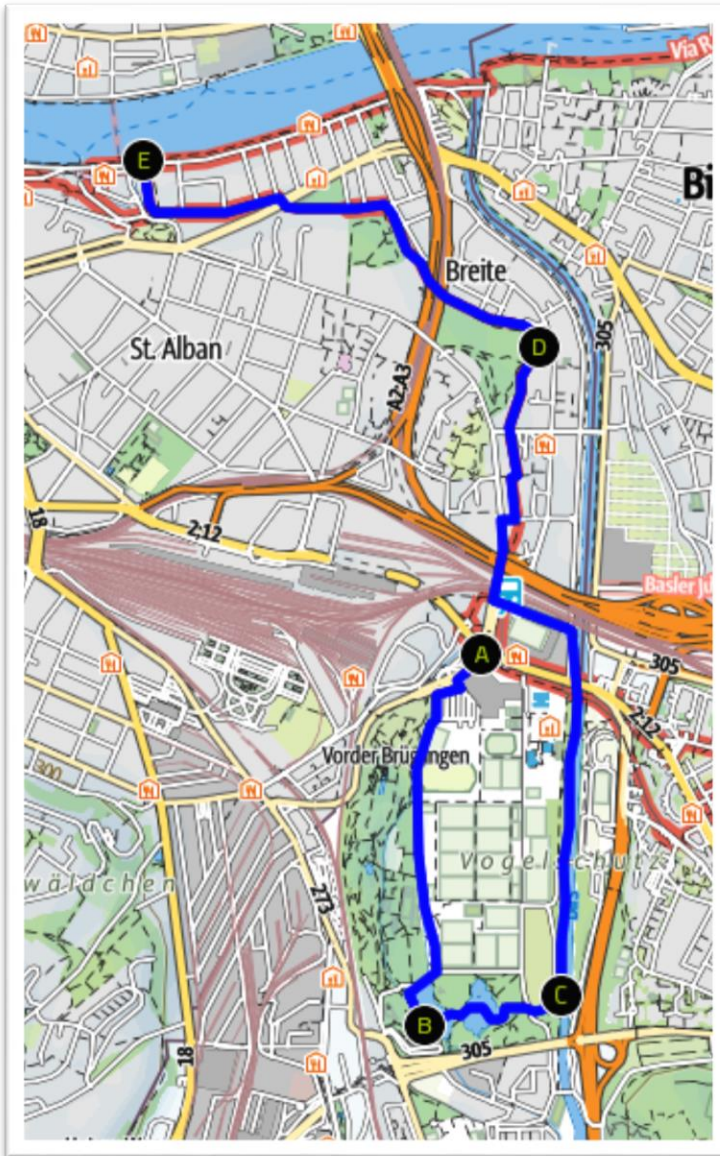

Schwarzwaldverein Teningen

Basel Rundwanderung im Stadtteil St. Alban

Schwarzwaldverein

Termin März 29 März, wer Interesse hat bitte per Email anmelden bei K. Ganz
Näheres wird noch ausgearbeitet.

Teningen-Basel mit BW-ticket

An u. Abfahrt in der Stadt mit dem Trämle

Rundwanderung

Stadtteil von Basel St. Alban „Dalbe“

Villenviertel, grünster Stadtteil

Kloster St. Alban

AlbanTor Grenze Basel Stadt/ Land

Brüglinger Ebene, größtes Hofgut

Botanischer Garten

Gewerbekanal 16.Jhd. ca 5 km

Dutzende von verschiedenen Mühlen

Papierproduktion, Druckereien

Birswasserfall, Mühlenmuseum, St. Jacob Sportpark